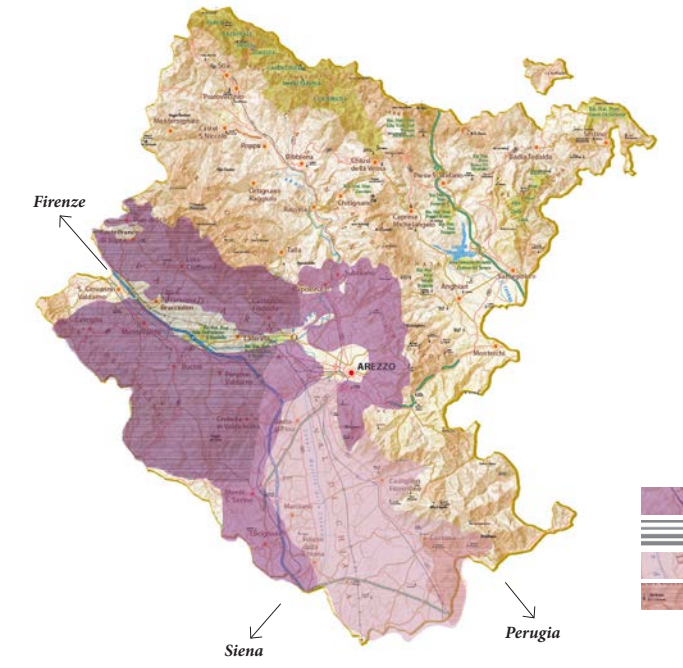

**CAMPAGNA IL CARMINE** LOCALITÀ

**M. Lignano** M. LIGNANO

**Limiti Amministrativi**

**Limiti di Regione**

**Limiti di Provincia (A.C.)**

**Limiti di Comune**

**Scala 1:125.000**

# STRADA DEL VINO TERRE DI AREZZO

- Area del Chianti e della sottozona Colli Aretini
- Area del Valdarno di Sopra D.O.C.
- Area del Valdichiana D.O.C.
- Area del Cortona D.O.C.

La Strada del Vino Terre di Arezzo è un percorso caratterizzato, oltreché da vigneti e cantine, da attrattive naturalistiche, culturali e storiche particolarmente significative ai fini di un'offerta enoturistica integrata. Il percorso, che si snoda per circa 200 km, attraversa tutto il territorio viticolo dell'aretino e rappresenta la DOCG Chianti e DOCG Chianti Colli Aretini, la DOC Cortona, la DOC Valdichiana Toscana, la DOC Valdarno di Sopra, i vini IGT ed il Vinsanto.

*Strada del Vino Terre di Arezzo runs through magnificent wine-growing areas with vineyards and wineries that offer an integrated tourist package of cultural, historical and natural attractions. The route winds for 200 km in the territory and it goes through the whole Arezzo's wine producing area: Chianti DOCG and Chianti Colli Aretini DOCG, Cortona DOC, Valdichiana Toscana DOC, Valdarno di Sopra DOC, IGT wines and Vinsanto wine.*

# STRADA DEL VINO TERRE DI AREZZO